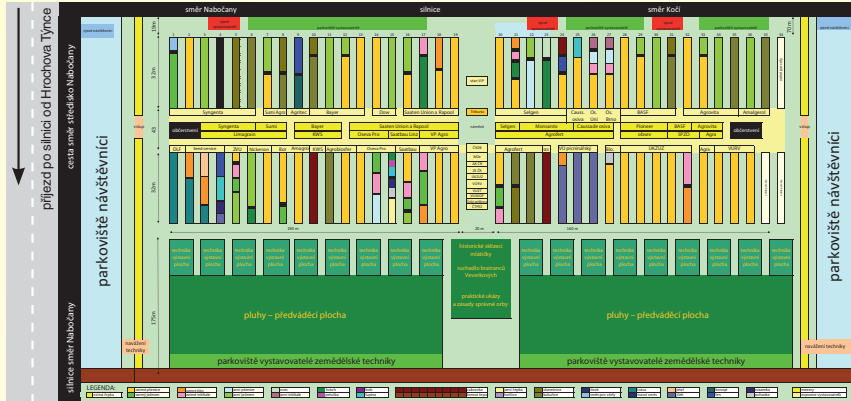

Výstavu pojistila:
ČESKÁ POJIŠTOVNA
OK GROUP a.s.

farma
Karel Kopista

Pořadatel: PP ROFI PRESS...

Zemědělec Farmář
úroda Mechanizace zemědělství

Partneři akce:

Program

ÚTERÝ 10. června 2014

- 9⁰⁰ otevření akce
- 9³⁰ **slavnostní zahájení**
- 9⁰⁰–10⁰⁰ bezplatná snídaně u tribuny (káva, čaj, koláčky)
- 10⁰⁰–11⁰⁰ firemní představení odrůd
- 12³⁰–13¹⁵ odborný seminář – zásady správné orby, **prof. Ing. František Bauer, CSc.**
- 13¹⁵–14¹⁵ ukázky a předvádění pluhů
- 14¹⁵–14⁵⁵ historické sklízecí mlátičky
- 15⁰⁰ losování tomboly
- 15⁰⁵ **20 let vydavatelství Profi Press s. r. o., zábava a pohoštění pro každého**
- 18⁰⁰ ukončení akce

STŘEDA 11. června 2014

- 9⁰⁰ otevření akce
- 9⁰⁰–10⁰⁰ bezplatná snídaně u tribuny (káva, čaj, koláčky)
- 10⁰⁰–11⁰⁰ firemní představení odrůd
- 12³⁰–13¹⁵ odborný seminář – zásady správné orby, **prof. Ing. František Bauer, CSc.**
- 13¹⁵–14¹⁵ ukázky a předvádění pluhů
- 14¹⁵–14⁵⁵ historické sklízecí mlátičky
- 15⁰⁰ losování tomboly